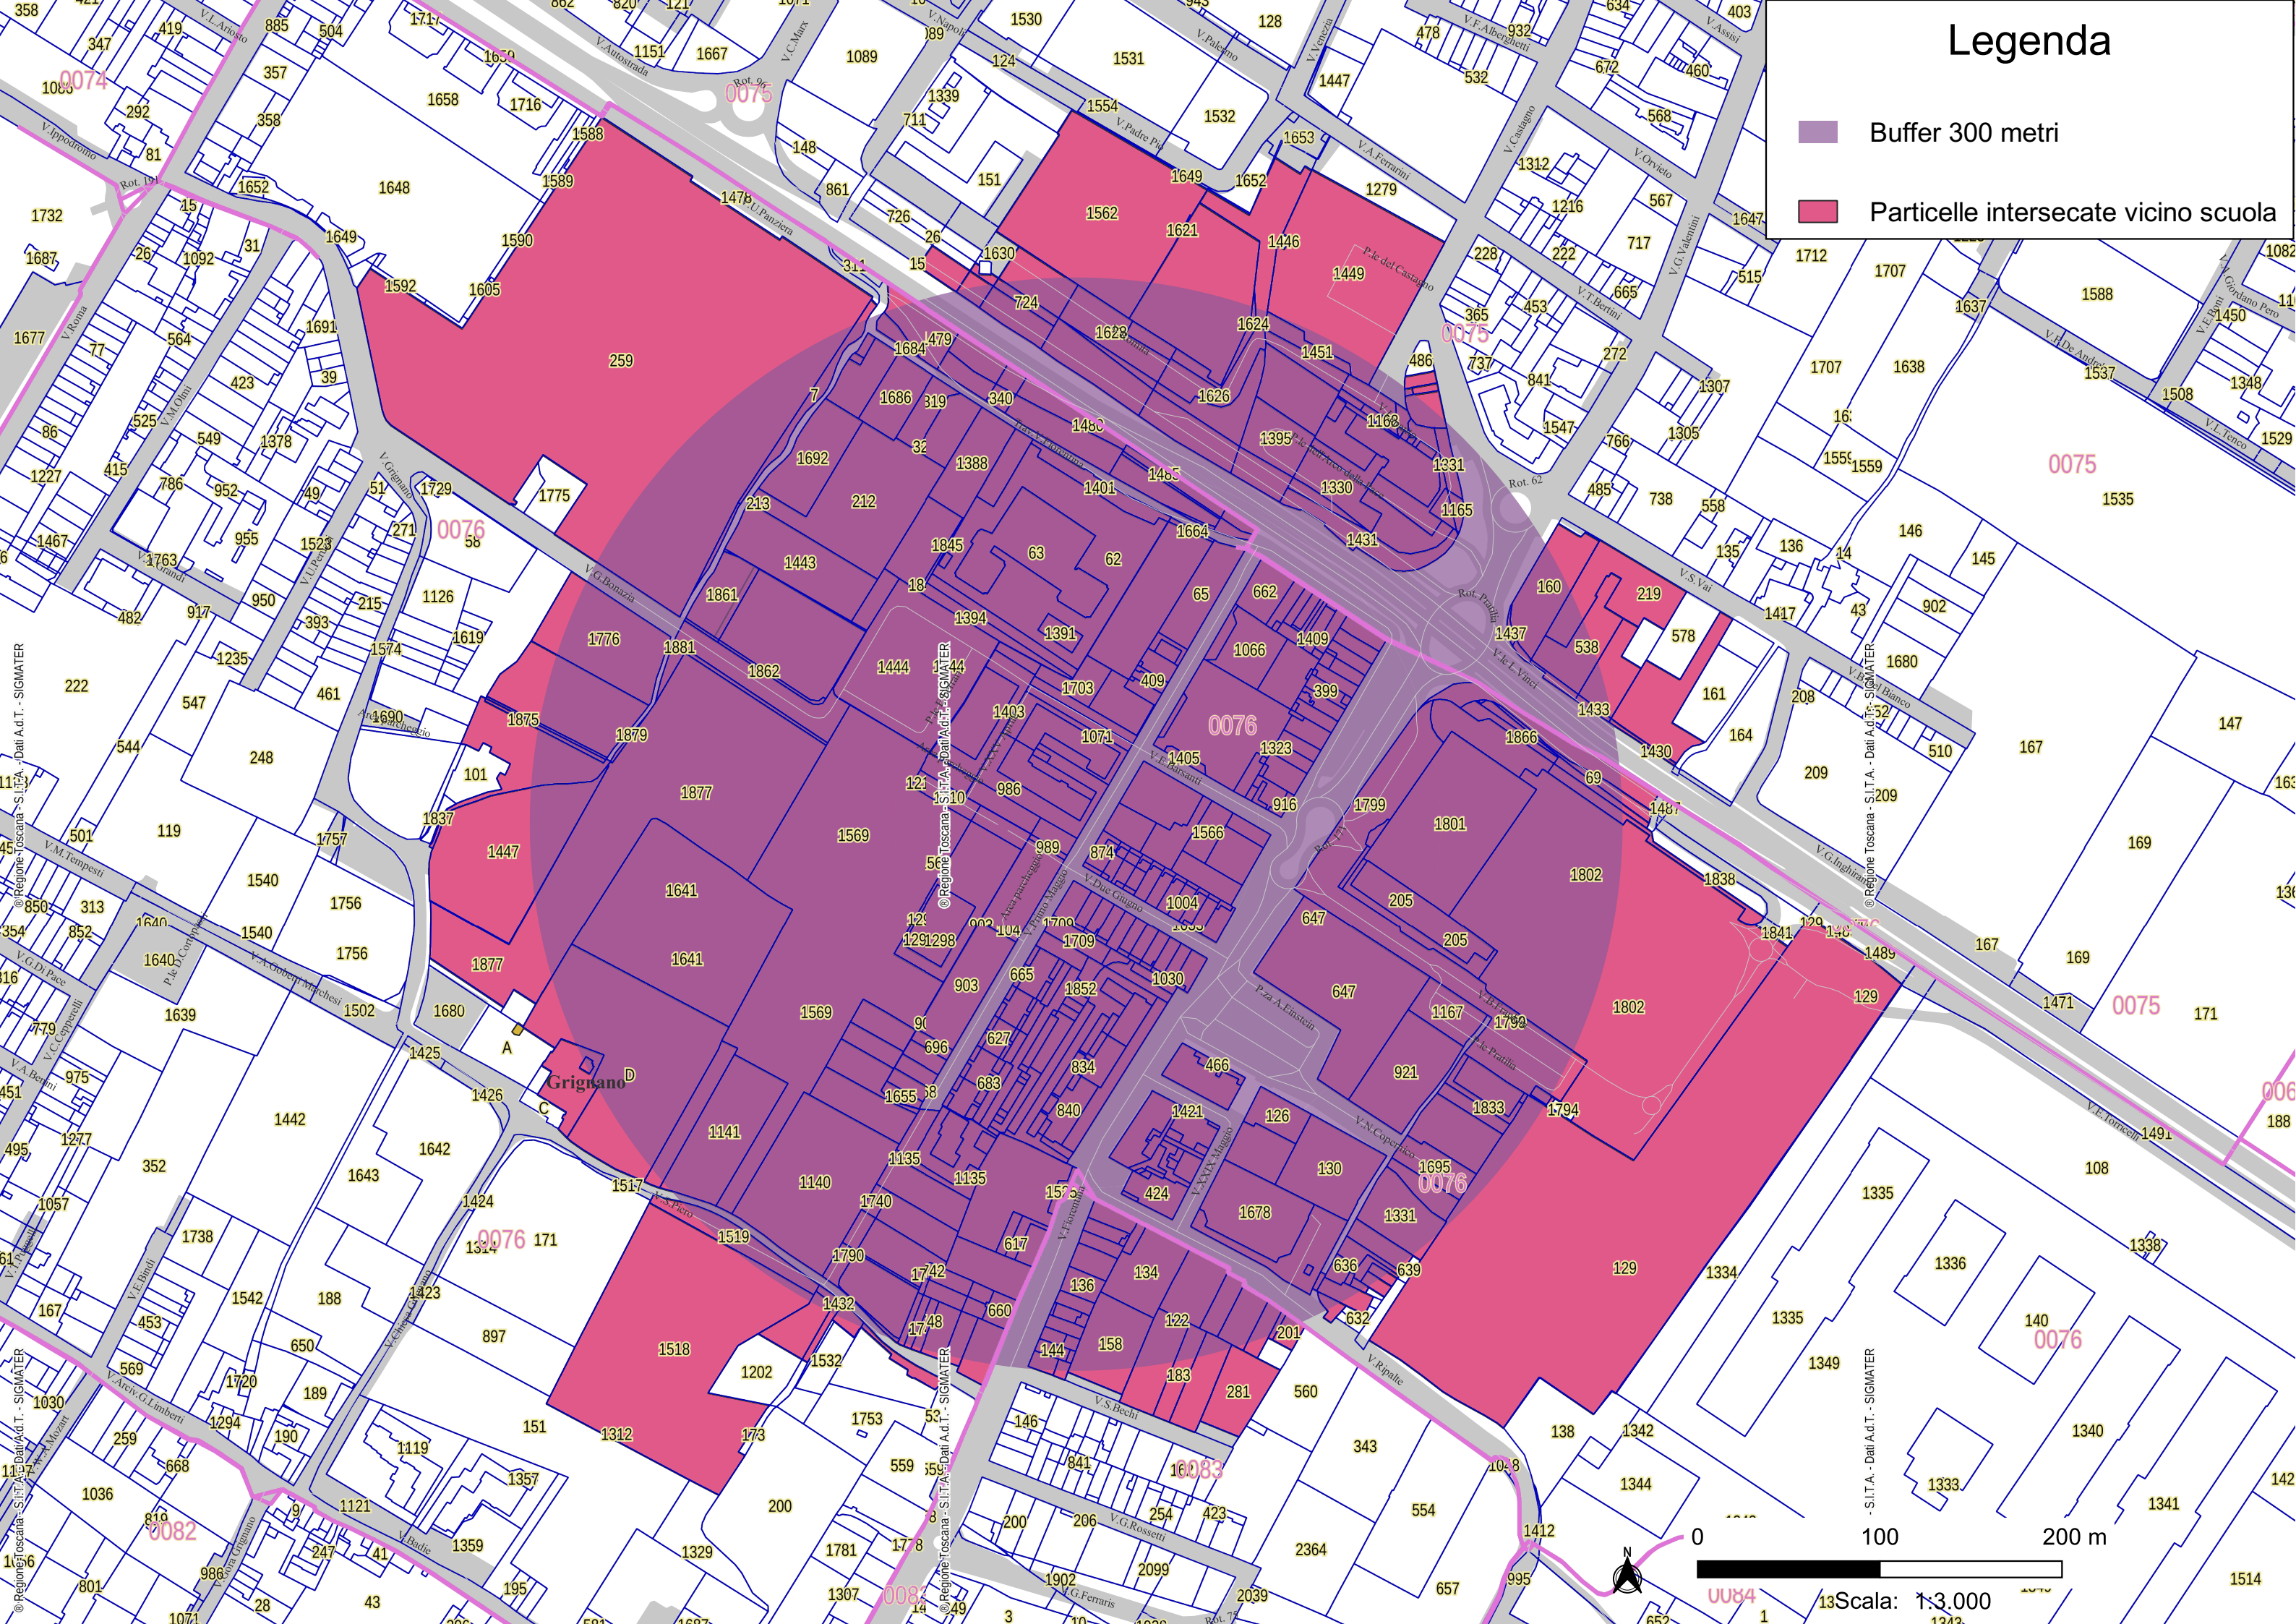

Legenda

-  Buffer 300 metri
-  Particelle intersecate vicino scuola

Grignano^D

Scala: 1:3.000